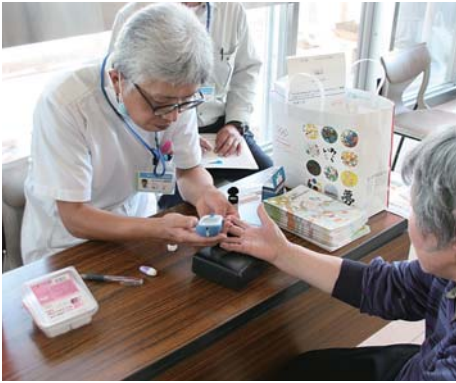

大泉さんにはステージ終了後、入院患者さんのために各病棟を回っていただきました。メッセージとサインの書かれた色紙を直接手渡され、大泉さんと握手する時の患者さんの笑顔がとても印象的でした。

来年の病院祭も今回のように皆さんが楽しんでいただける内容にしたいと職員一同考えております。

なお、2面には当日の写真の一部掲載しております。ぜひ、ご覧ください。

祭だじゅう、来てけるじゅう、
笑顔いっぱい10周年!!

新徳10年祭

当院では14日、臨床検査科主任の橋爪が、「あなたの血糖値、大丈夫？」と題した医療講演を開催し、29名の方々が血糖値測定を行いました。

血糖値測定

火災訓練実施

10月16日、昼間透析室での火災を想定した通報、消火、避難誘導訓練を実施しました。今後も、訓練を定期的に行い、職員の防災に対する意識も高めて、より安全な病院運営に努めていきたいと思えます。

初期消火作業

搬送訓練

スポーツで交流

10月12日、新庄市立日新中学校にて当院主催の徳洲会東北ブロックソフトボール大会を開催し、見事新庄徳洲会病院チームが優勝しました。