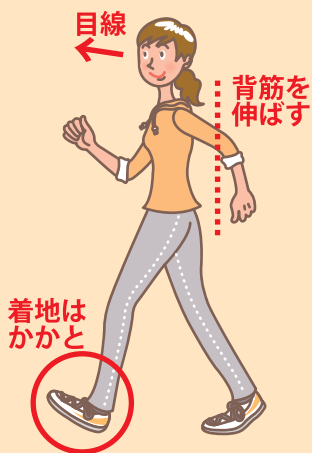

つま先

→足指を動かせるだけのゆとりがある

甲

→紐などでしっかり覆われている

かかと

→しっかり包みこまれている。接着面が
広く、3~5cmの高さがある

靴底

→蹴り出しを補助するため、適度な硬さ
と弾力がある

その他

→足指の付け根の関節部分で曲がる

歩き方に注意

顔

→目線を上げ、
視野を広く保つ

姿勢

→背筋を伸ばす

足の動き

→かかとから着地して、足の裏で地面を
踏みしめるようにする。その後、つま
先で地面をしっかり蹴って進む

体操(運動)を行う

筋肉の柔軟性を高める

→スムーズな動作を行うために必要

バランス能力を高める

→転びそうになった時、
機敏に体勢を立て直すのに必要

筋力をつける

→動作をスムーズにし転びにくい
身体をつくる

痛みがある時や体調が悪い時はやめましょう。
無理な運動はかえって危険です。病院に受診し
ている方は主治医に相談しましょう。

無料講演のご案内

演題

「膝痛よ!さらば!からだに負担の少ない最新の膝関節手術」

山形徳洲会病院 整形外科部長
モンテディオ山形 チーフドクター

おおぬま やすし
大沼 寧

日時 10月24日(日) 午前10時30分~

会場 新庄市 ゆめりあ 2階 ホール・アベージュ