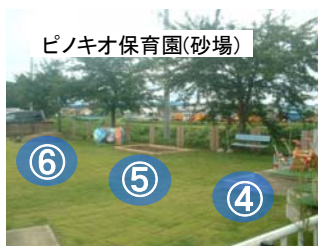

## 病院敷地内の放射線量測定結果（平成27年5月）

①

測定日	天候	値
5月1日	晴れ	0.07 $\mu$ Sv/h
5月11日	晴れ	0.07 $\mu$ Sv/h
5月25日	晴れ	0.07 $\mu$ Sv/h

⑦

測定日	天候	値
5月1日	晴れ	0.07 $\mu$ Sv/h
5月11日	晴れ	0.07 $\mu$ Sv/h
5月25日	晴れ	0.07 $\mu$ Sv/h

②

測定日	天候	値
5月1日	晴れ	0.07 $\mu$ Sv/h
5月11日	晴れ	0.06 $\mu$ Sv/h
5月25日	晴れ	0.07 $\mu$ Sv/h

⑧

測定日	天候	値
5月1日	晴れ	0.06 $\mu$ Sv/h
5月11日	晴れ	0.06 $\mu$ Sv/h
5月25日	晴れ	0.06 $\mu$ Sv/h

③

測定日	天候	値
5月1日	晴れ	0.06 $\mu$ Sv/h
5月11日	晴れ	0.07 $\mu$ Sv/h
5月25日	晴れ	0.07 $\mu$ Sv/h

⑨

測定日	天候	値
5月1日	晴れ	0.07 $\mu$ Sv/h
5月11日	晴れ	0.06 $\mu$ Sv/h
5月25日	晴れ	0.06 $\mu$ Sv/h